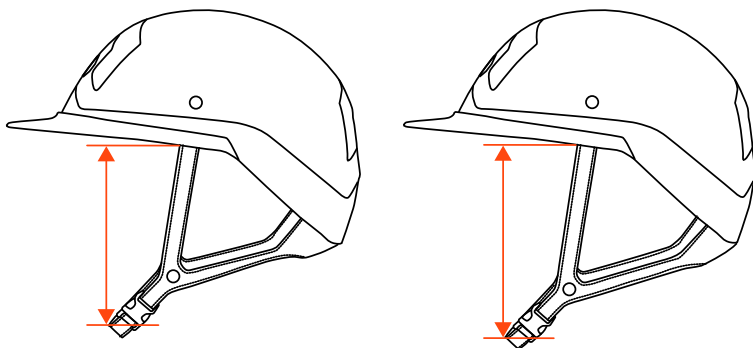

# JUGULAIRE : GRILLE DES TAILLES

**POSITION 1  
CLASSIQUE**

**POSITION 2  
PLUS LONGUE**

**COQUE M**

<14,5 cm

>16 cm

**COQUE L**

<15 cm

>16,5 cm

## PRISE DE MESURE :

Pour connaître votre taille de jugulaire, à l'aide d'une règle ou d'un mètre ruban, prenez la mesure entre votre tempe et la ligne de votre mâchoire.